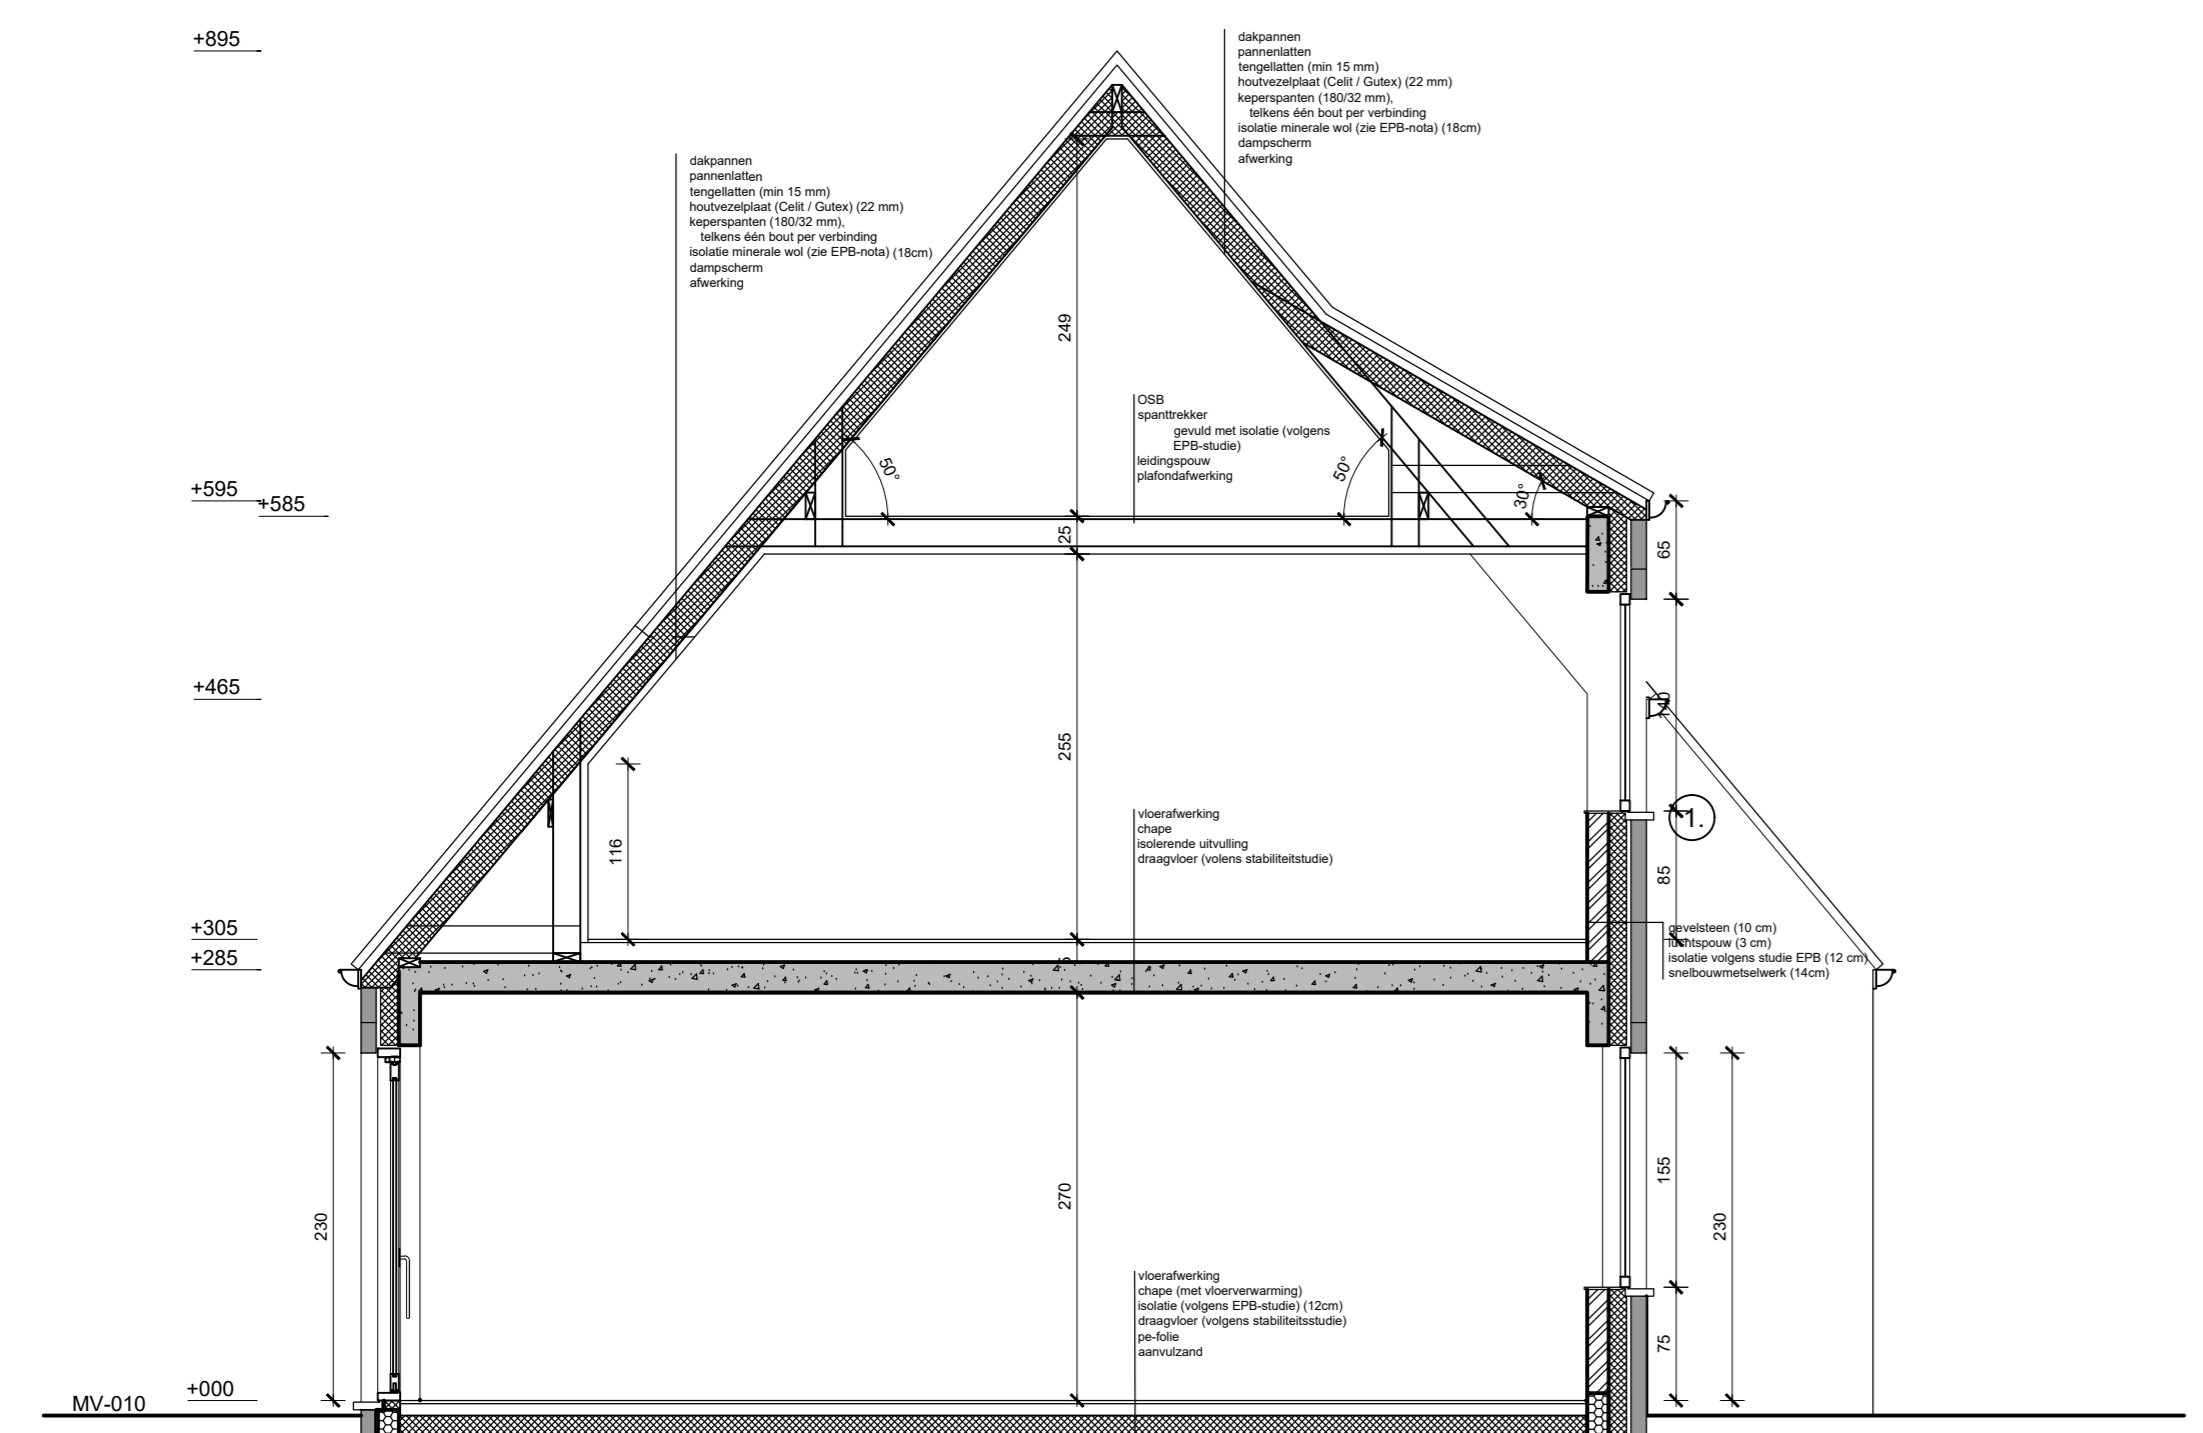

snede **AA** 1/50