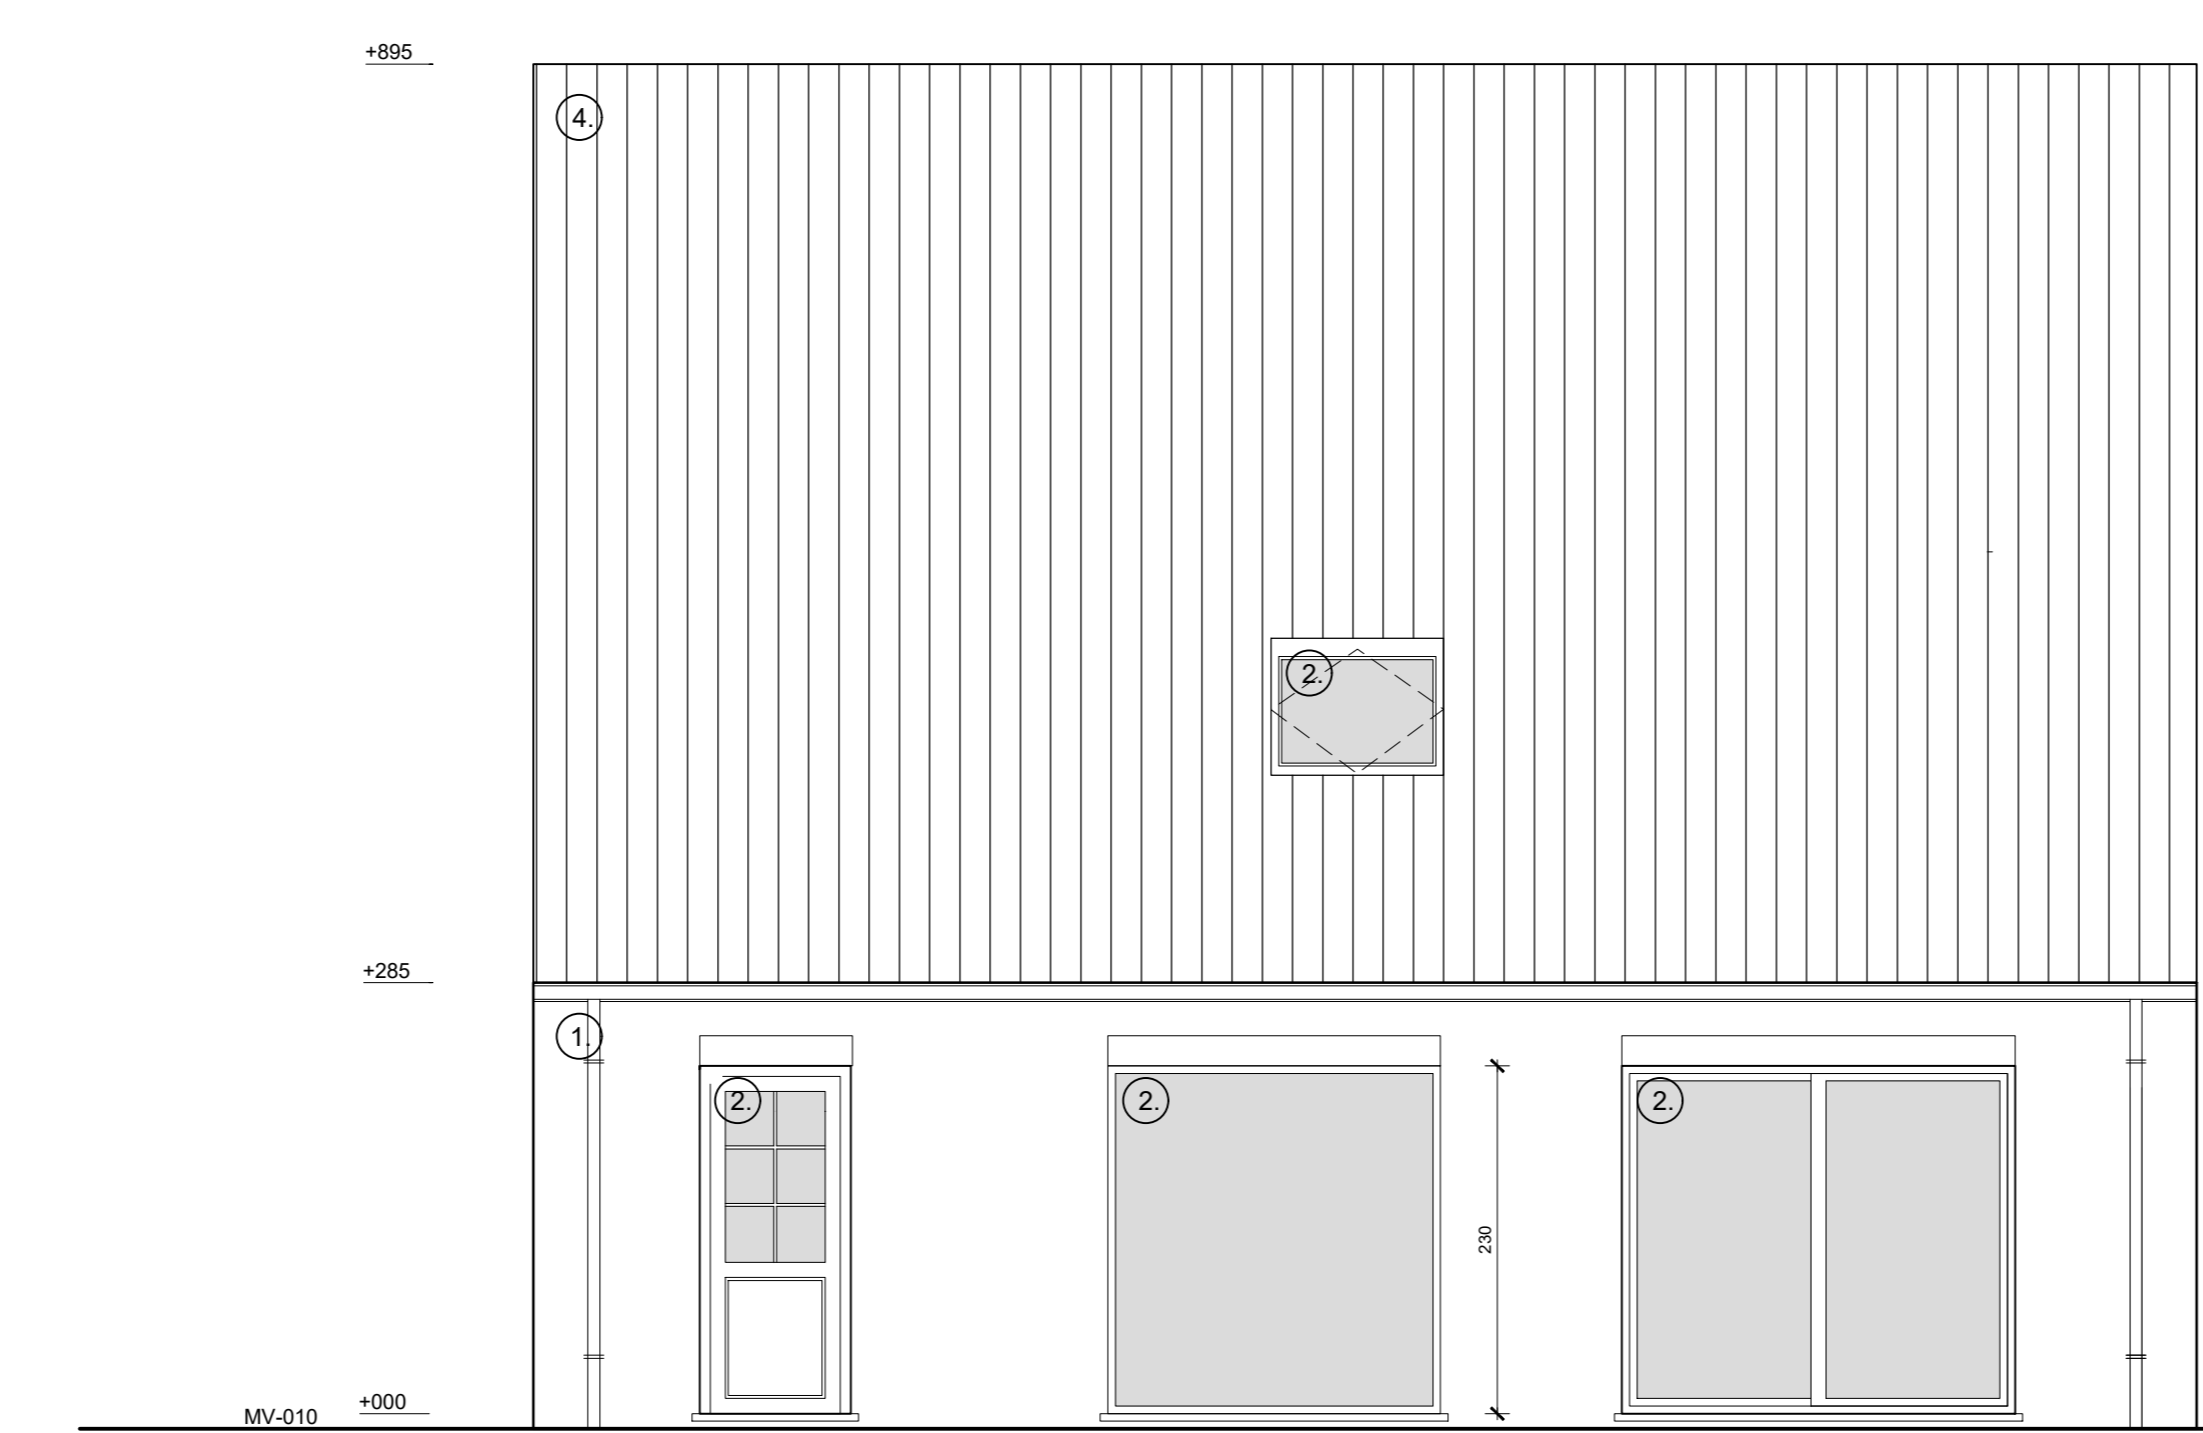

gevel **ACHTER** 1/50