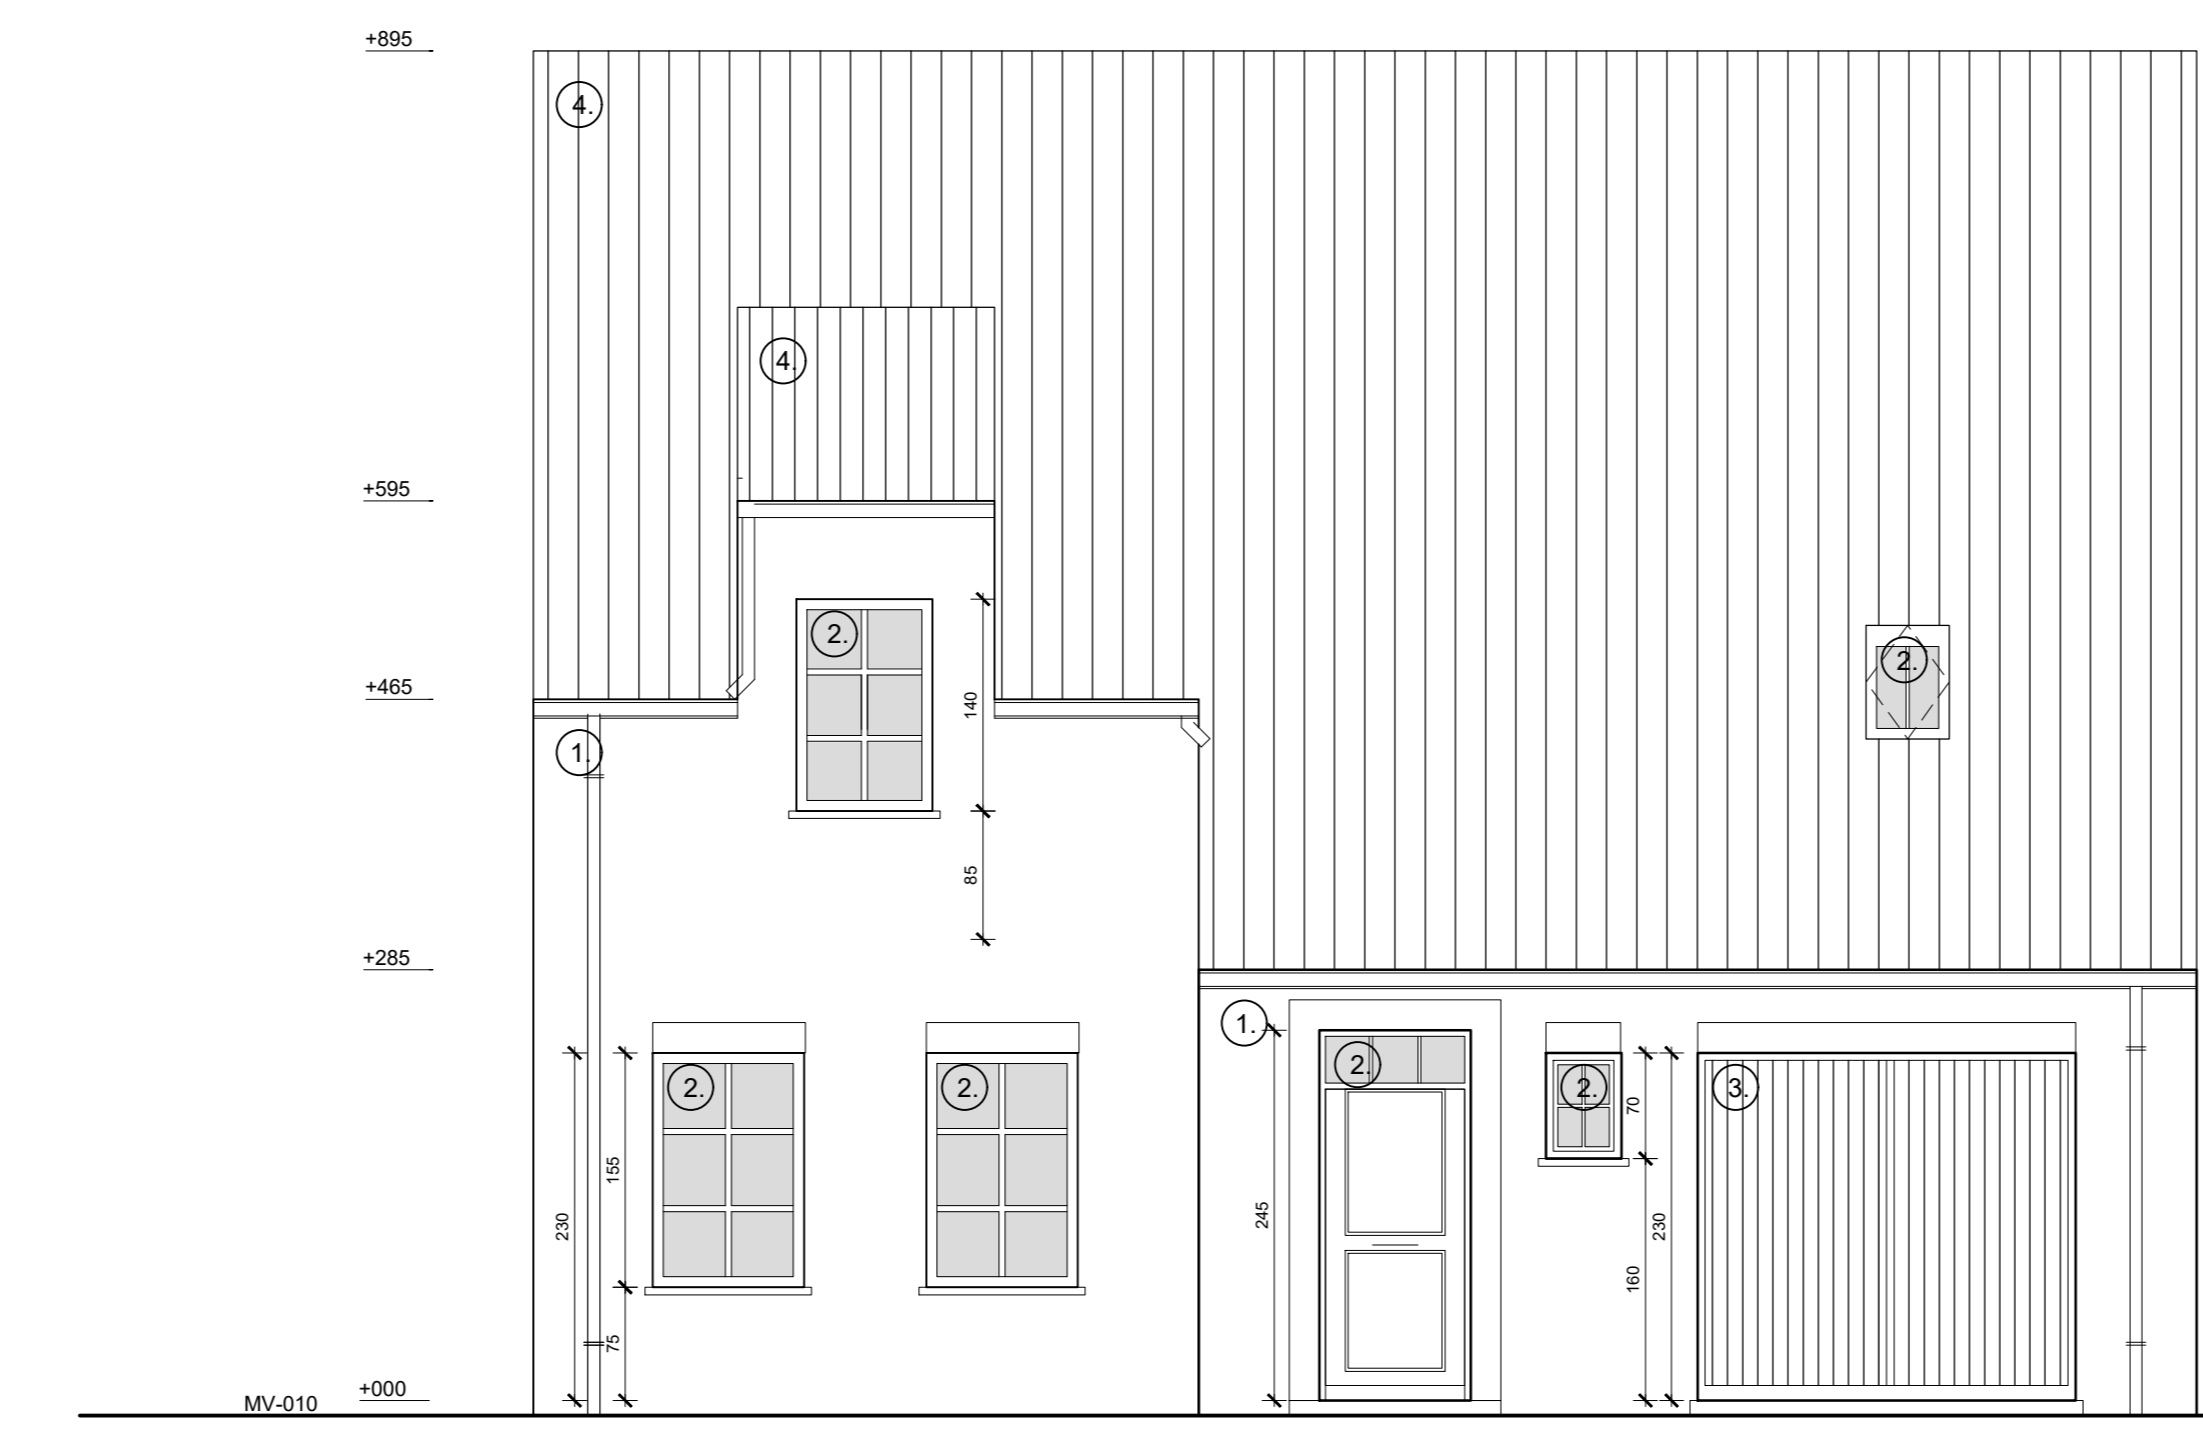

gevel **ACHTER** 1/50

gevel **VOOR** 1/50