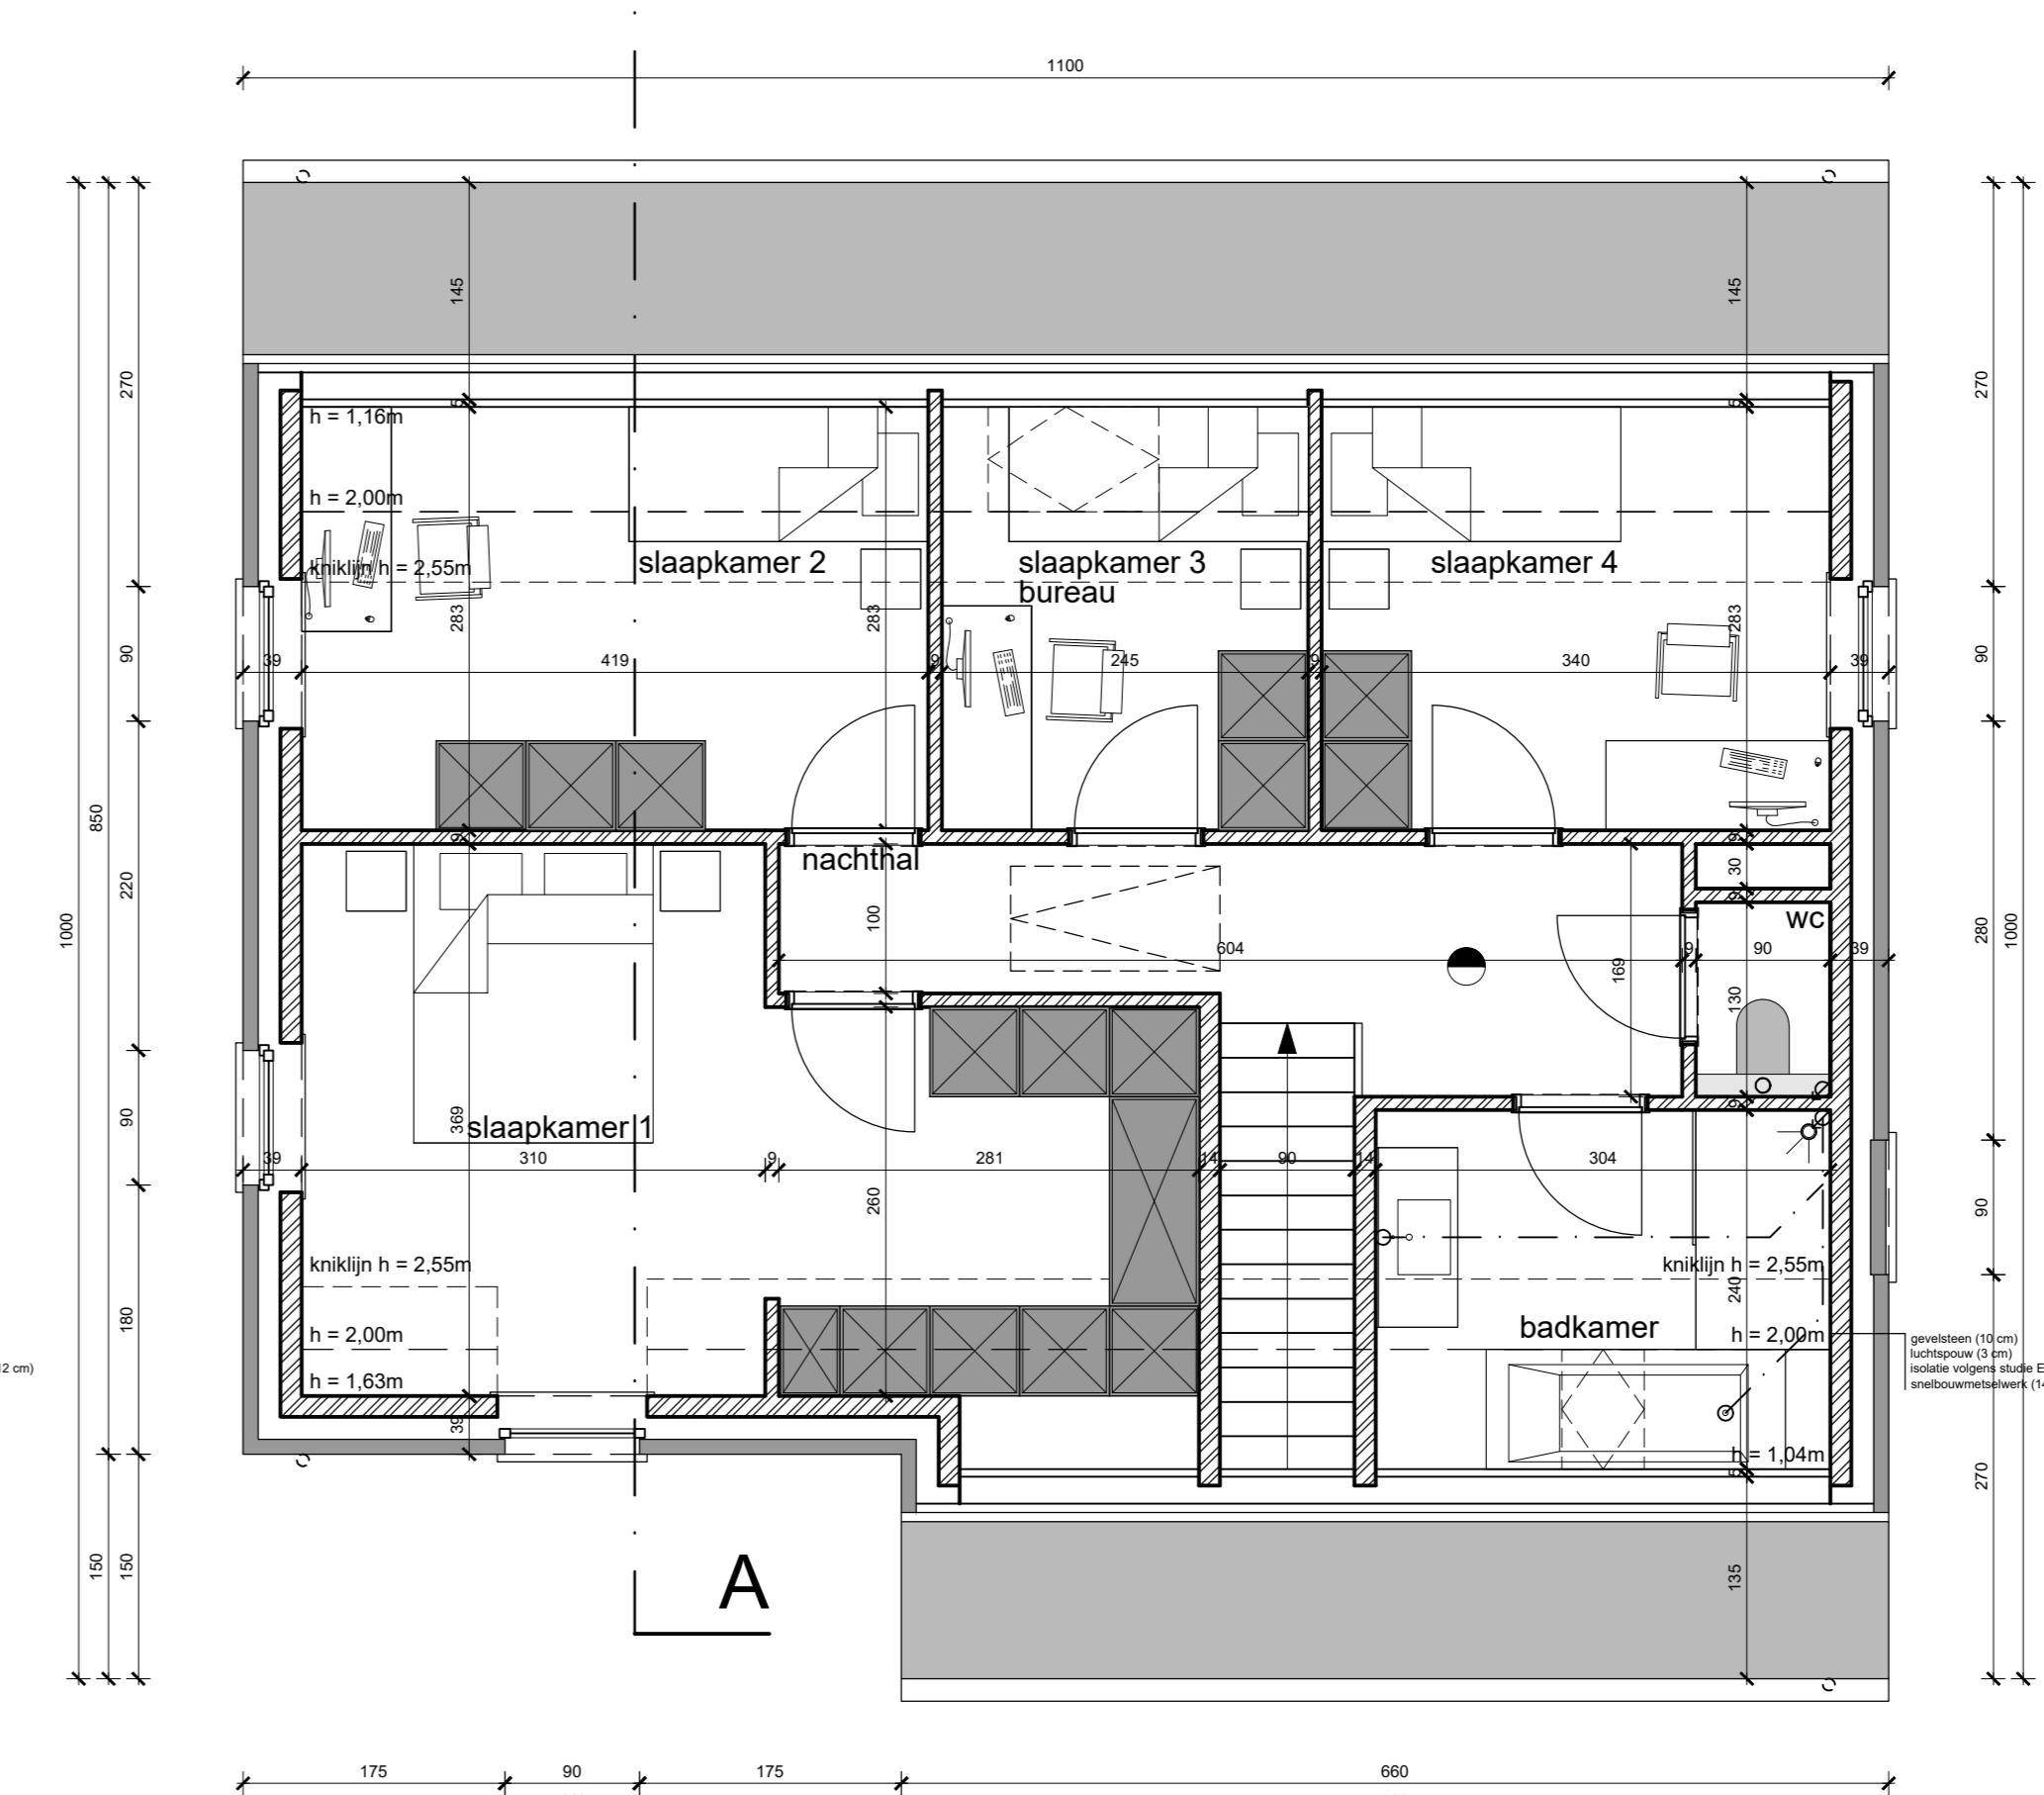

gevel **LINKS** 1/50

plan **VERDIEPING +1** 1/50