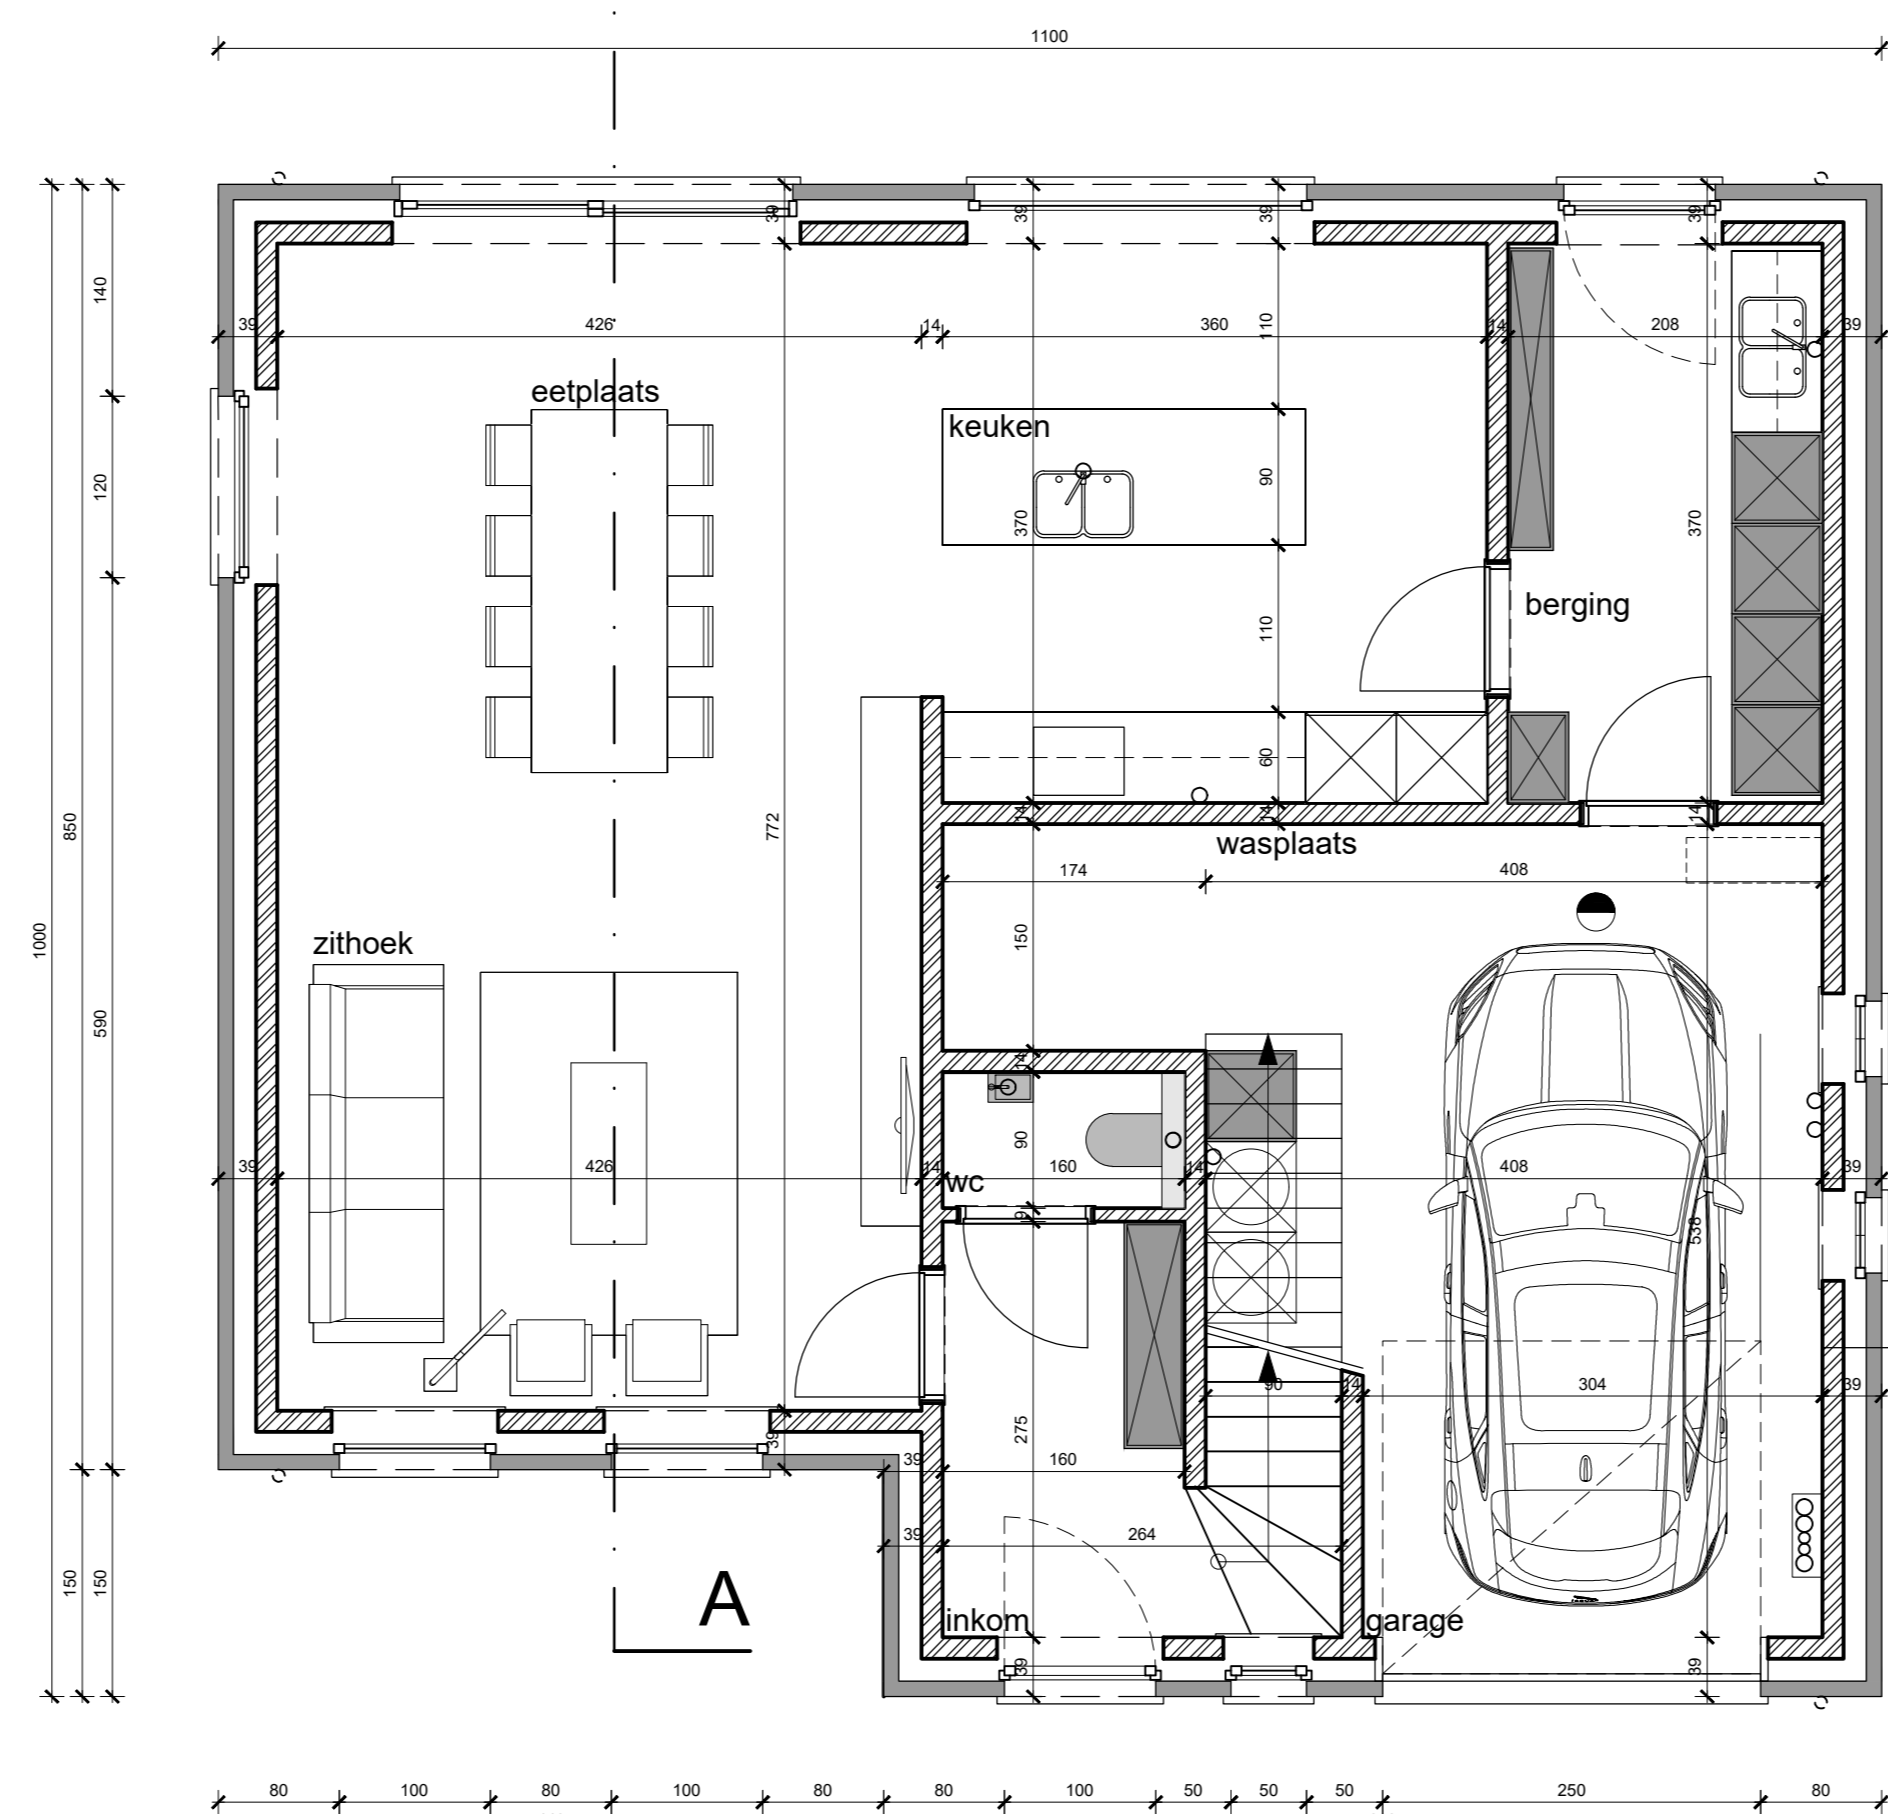

gevel **VOOR** 1/50

plan **GELIJKVLOERS** 1/50